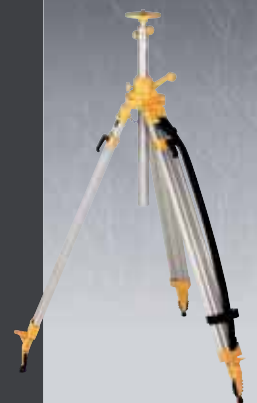

DE0735 STATÍV 5/8"

Hliníkový statív 5/8", nastaviteľná výška 1,15 až 3,0 m

DE0735
169,95 €

Všetky uvedené ceny sú vrátane DPH. * Predĺžená záruka sa nevzťahuje na klincovačky, príslušenstvo, úložné systémy, ochranné pomôcky, oblečenie, akumulátory a nabíjačky. Viac informácií nájdete na www.dewalt.sk/3