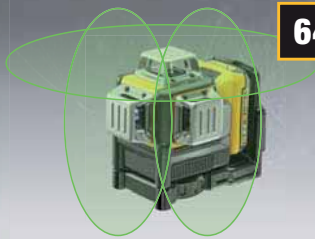

649,95 €

DCE089D1G 10,8 V ZELENÝ LASER 3x 360°

Presnosť +/- 0,3 mm/m, dosah do 30 m (do 60 m s detektorom), IP65, odolá pádu z výšky dvoch metrov na betón, napájané akumulátorom DeWALT 10,8 V 2,0 Ah, dodáva sa s akumulátorom 2,0 Ah a nabíjačkou